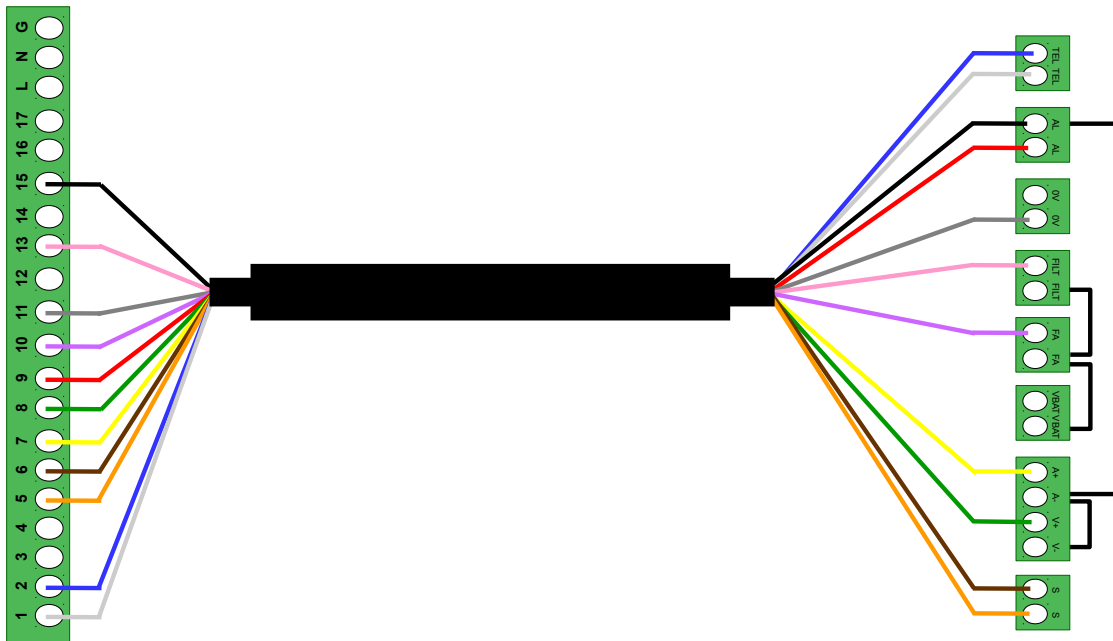

Ref Nr. 450 857 (ML) Version 5

Schaltplan: Memcom, Orona PAT board mit Memcom Webstuhl

Memcom Verbindungen

Orona PAT Verbindungen

Memcom, Orona PAT Board Anschluss Tabelle (nur zur Referenz, wie der Webstuhl kommt vor-angeschlossen)

Link Kabel zwischen Steckverbindern Orona (nur zur Referenz, wie der Webstuhl kommt vor-angeschlossen)

	Memcom Verbindung	ORONA PAT Verbindung
TEL	1	TEL
TEL	2	TEL
Relais	5	S
Relais	6	S
Alarm Piktogramm	7	A+
Sprechen Piktogramm	8	V+
Alarmtaste	9	AL
Ende der Alarm	10	FA
Tür gemeinsame filtern	11	OV
Durch die Filterung von 5-24 VDC	13	FILT
Gemeinsam	15	AL