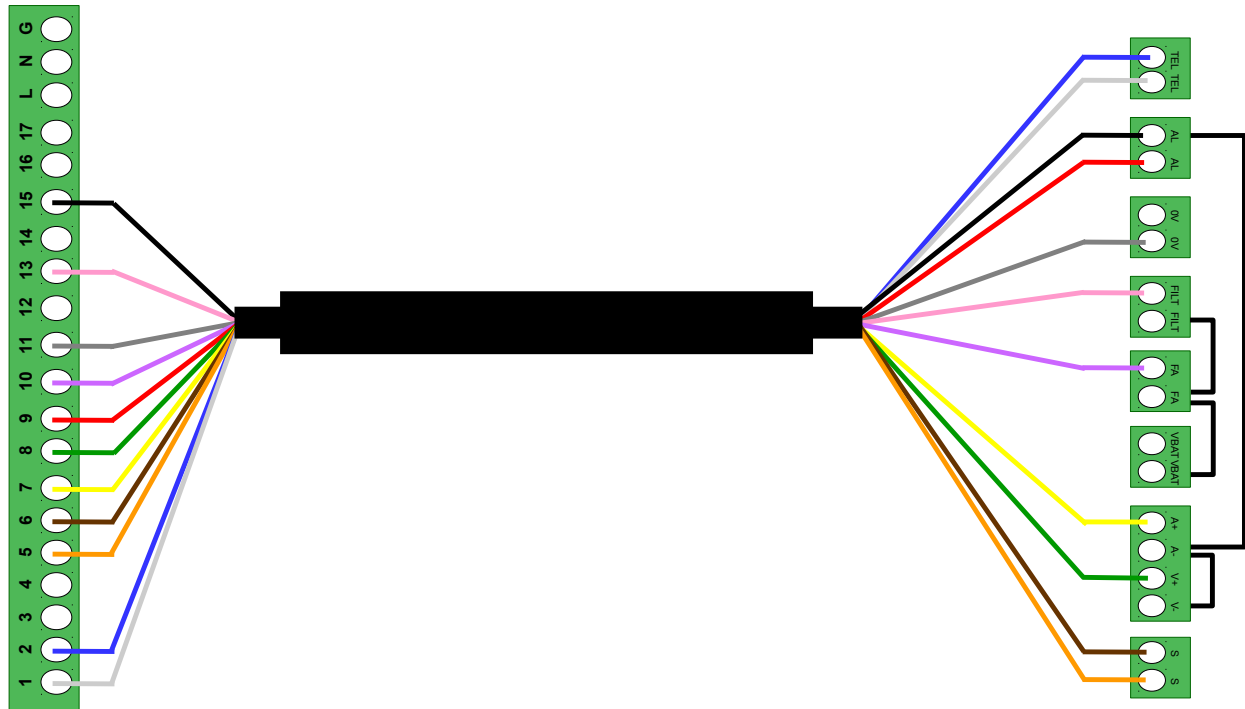

Ref No. 450 857 (ML) Version 5

Diagramme de câblage: Memcom vers carte PAT Orona en utilisant le kit d'adaptation Memcom

Connexions Memcom

Connexions carte PAT Orona

Tableau des connexions entre le Memcom et la carte PAT Orona(pour information seulement, car le kit est livré pré-connecté)

	Connexion Memcom	Connexion carte PAT Orona
TEL	1	TEL
TEL	2	TEL
Relais	5	S
Relais	6	S
Pictogram Alarm(jaune)	7	A+
Pictogram en communication(Vert)	8	V+
Bouton d'appel	9	AL
Fin d'alarme	10	FA
Commun Filtre porte	11	OV
Filtre porte 5-24Vdc	13	FILT
Commun	15	AL